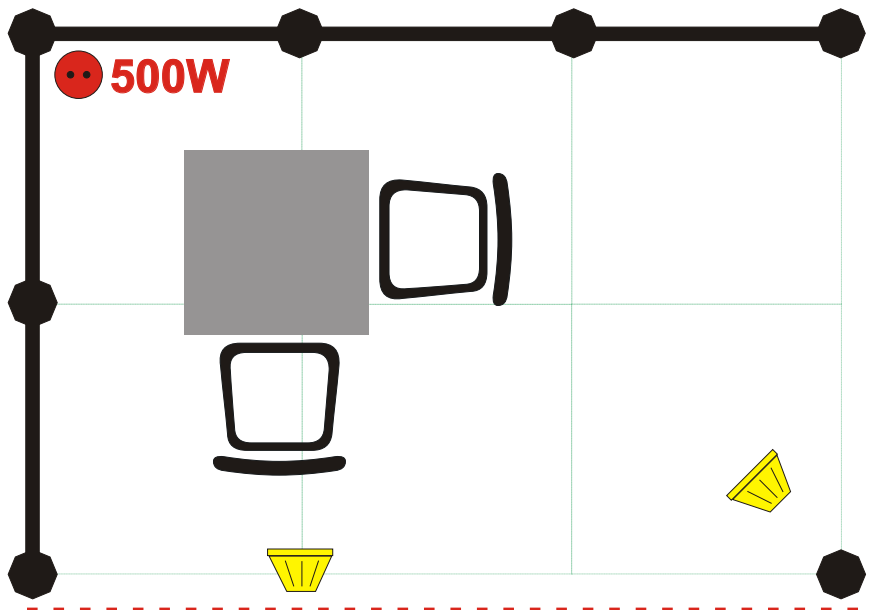

Narozne stoisko standardowe o powierzchni 6 m²

BLECH²⁰⁰⁷
business

Conference, Meetings and Exhibition
for Sheet Metal Working
27-29 November 2007 Warsaw, Poland

**STOISKO STANDARDOWE ZAWIERA
NASTĘPUJĄCE WYPOSAŻENIE**

- ściany białe o wysokości 2,5 m oddzielające sąsiadujące stoiska;
- wykładzina szara;
- napis fryzowy z nazwą firmy;
- numer stoiska;
- 2 halogeny o mocy 150W każdy;
- 1 podwójne gniazdo elektryczne max 500W;
- 1 stół kwadratowy;
- 2 krzesła;
- 1 kosz na śmieci;